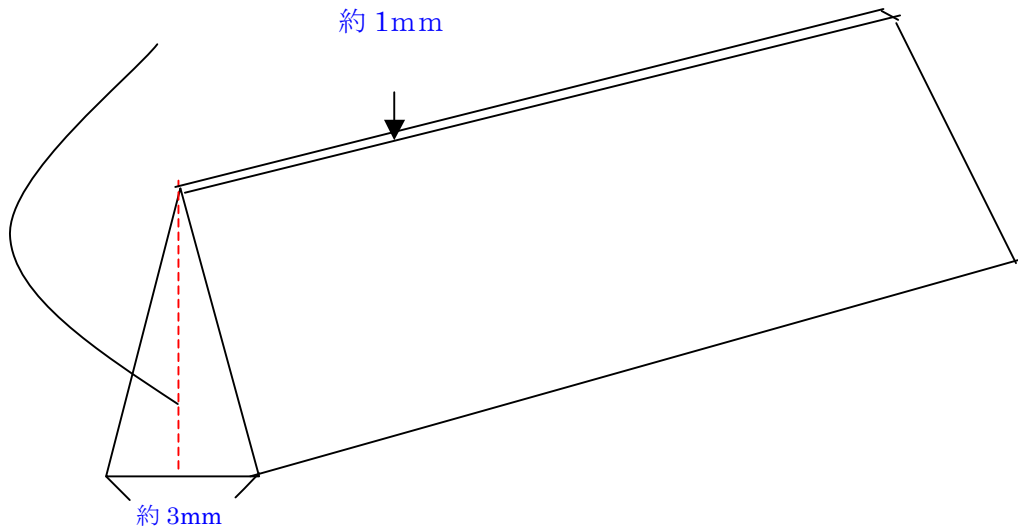

スプルーサイズの見方

カタログ掲載のスプルー

No.2-38.01 10mm

No.2-38.02 13mm は

ここがサイズです。

約 1mm

カ

タログ掲載のない、太いスプルーをアメリカから仕入れ

てあります。

長さはやはり 1m ぐらい。

価格は上の 2 種類より高いです。お尋ねください。

ここの幅 A が

2.2mm、3.5mm、5mm と 3 種類あります。

B 7mm 8mm 9.5mm