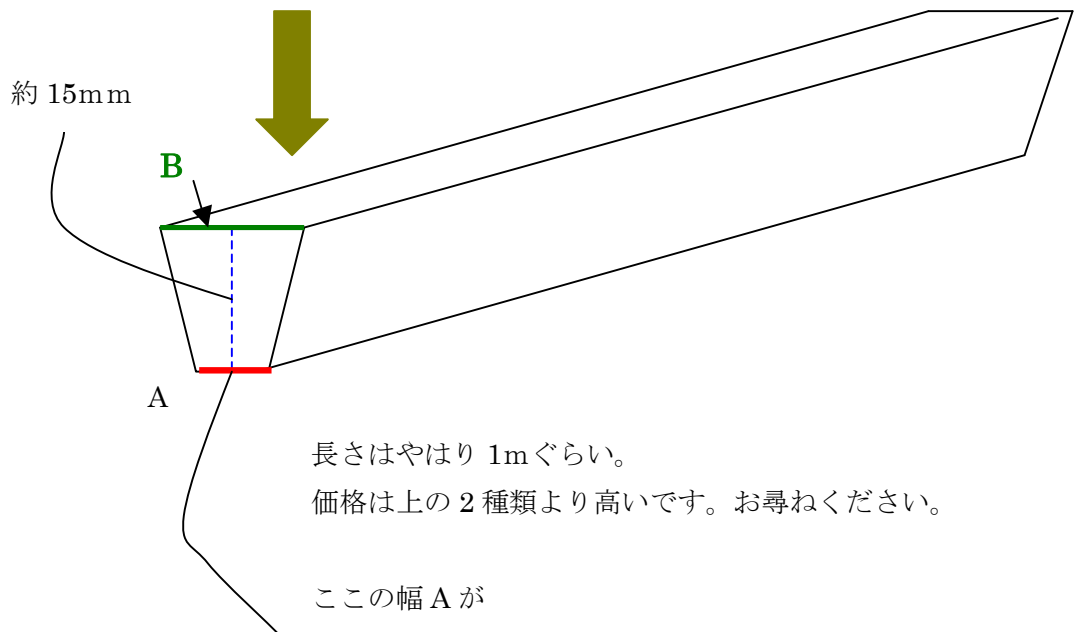

スプルーサイズの見方

カタログ掲載のスプルー

No.2-38.01 10mm

No.2-38.02 13mm は

ここがサイズです。

約 1mm

カ

タログ掲載のない、太いスプルーをアメリカから仕入れ

てあります。

長さはやはり 1m ぐらい。

価格は上の 2 種類より高いです。お尋ねください。

ここの幅 A が

2.2mm、3.5mm、5mm と 3 種類あります。

B 7mm 8mm 9.5mm