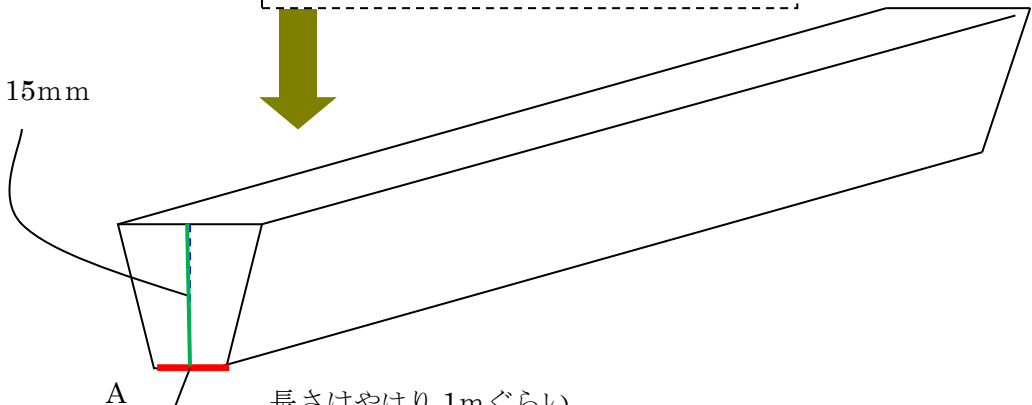

スプルーサイズの見方

カタログ掲載のスプルー

No.2-38.01 10mm

No.2-38.02 12mm は

ここがサイズです。

約 1mm

カタログにありませんが、太いスプルー
もあります。(価格表にあり)

B 約 15mm

長さはやはり 1m ぐらい。

価格は上の 2 種類より高くなります。お尋ねください。

太めスプルー 3-38.05

誤差あります。

	②	②	③
B	15 mm	15 mm	15 mm
A	2.5 mm	3.5 mm	4.5 mm