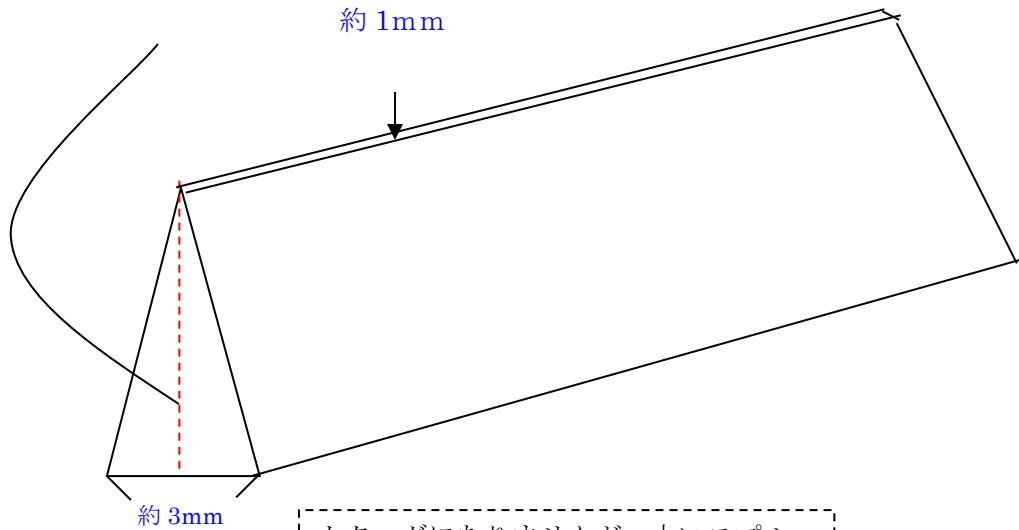

スプルーサイズの見方

カタログ掲載のスプルー

No.2-38.01 10mm

No.2-38.02 12mm は

ここがサイズです。

約 1mm

カタログにありませんが、太いスプルー
もあります。(価格表にあり)

B 約 15mm

長さはやはり 1m ぐらい。

価格は上の 2 種類より高くなります。お尋ねください。

太めスプルー 3-38.05

誤差あります。

	②	②	③
B	15 mm	15 mm	15 mm
A	2.5 mm	3.5 mm	4.5 mm