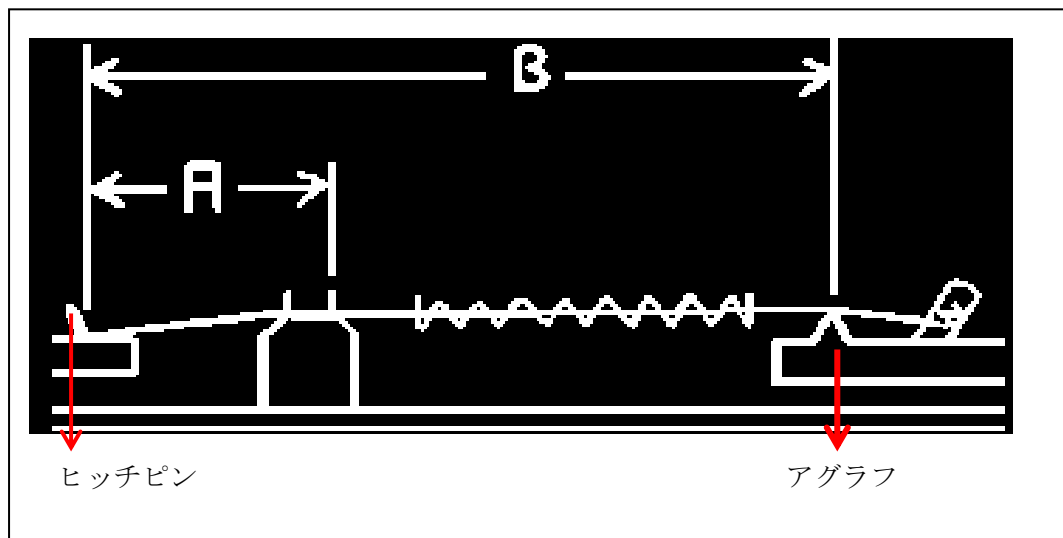

(有)ピアノリソースセンター

〒194-0022 東京都町田市森野 4-21-19

TEL: 042-720-3752 FAX: 042-720-3753

e-mail: mail@piano-re.com

計測方法 ヘラーが考案したとても簡単な計測法です。

下の図の A と B の二箇所を測るだけ！（直径を計る必要はありません）

2015.2

PIANO RESOURCE CENTER